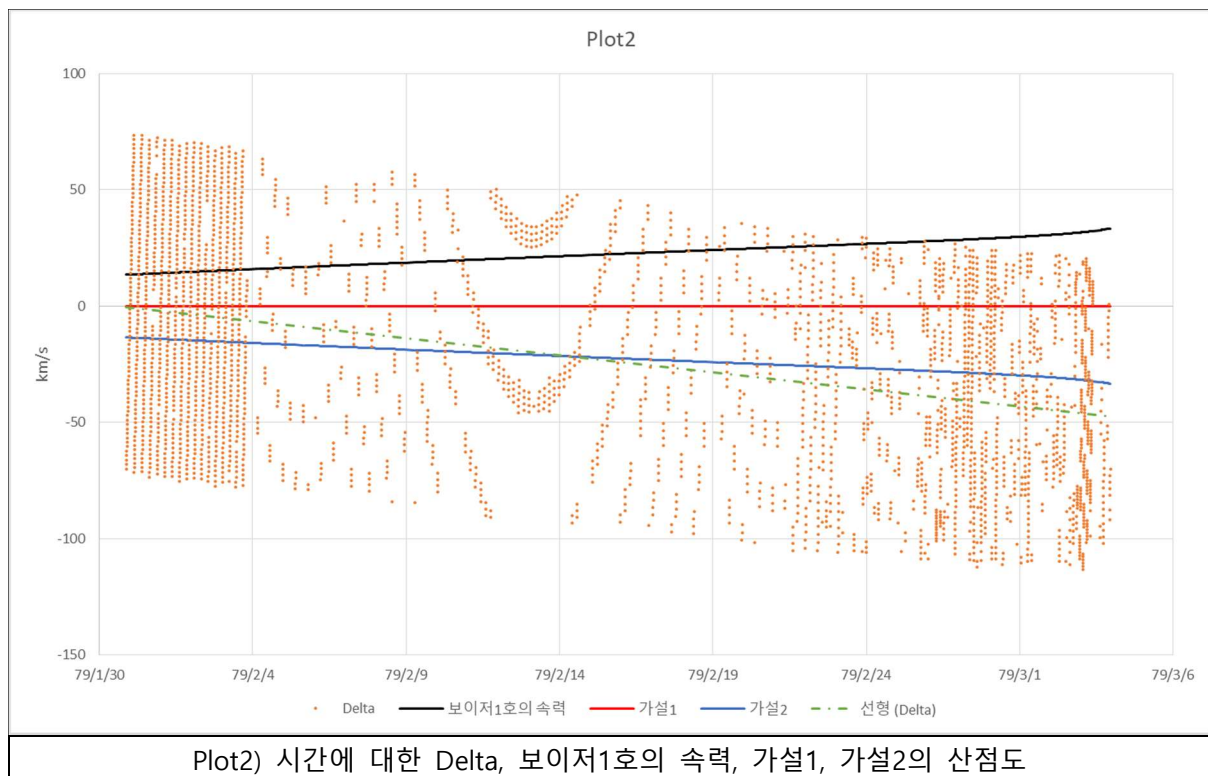

5. 각 이론의 예상 값

가설1. 광속불변의 경우 신호의 속도-c=0

가설2. 상대성원리의 경우 신호의 속도-c=-v

6. 신호의 속력

이제 가설 검정에 필요한 데이터를 생성해 보겠습니다. DT(Delay time)는 보이저1호의 신호를 받기까지 걸린 시간으로 아래와 같습니다.

$$DT = \text{Earth received time} - \text{Image time}$$

신호의 속력은 본론3. NASA WGC에서 구한 광도를 DT로 나누면 됩니다. 본 논문의 실험에서 가설 검정을 위해 필요한 신호의 속력 변화량 Delta는 신호의 속력에서 광속을 뺀 값 즉, $\Delta = \text{신호의 속력} - 299792.458(\text{km/s})$ 입니다.

표4) 신호의 속력 변화량 Delta <부록 참조>

ID	Image Time	Earth Received Time	DT	Light path	Delta
C1538048	1979-01-30 21:11:47	1979-01-30 21:45:48	2041	611733693.8	-69.92306974
C1538054	1979-01-30 21:16:35	1979-01-30 21:50:36	2041	611737577.6	-68.02018967

실험결과 분석

1. 시간에 따른 보이저1호의 속력과 Delta분석

신호의 속력 변화량 Delta를 시간에 대한 산점도로 나타내면 Plot2)와 같이 표현됩니다. 보이저1호의 속력이 시간에 대해 우 상향일 때, Delta의 그래프는 시간에 대하여 우 하향 그래프로 나타

나는 것을 확인할 수 있습니다. 즉 보이저1호의 속력이 증가할수록 Delta는 감소함을 알 수 있었습니다. 이는 Delta의 추세가 가설2를 따른다는 것을 알 수 있습니다.

2. 상관계수 분석 및 P-value 검정

피어슨 상관계수는 통계학에서 두 개의 집단이 어떠한 관계가 있는지 분석할 때 많이 쓰이는 분석 기법입니다. 상관계수의 부호는 두 집단의 비례관계를 나타낸 부호입니다. 부호가 양수이면 비례관계, 부호가 음수이면 반비례 관계입니다. 상관계수의 절댓값은 두 집단간의 관계를 0~1까지의 수로 나타낸 값입니다. 상관계수의 절댓값이 0이면 독립, 0.1이상 0.3미만이면 약한 상관관계, 0.3이상 0.7미만이면 뚜렷한 상관관계, 0.7이상 1.0이하이면 강한 상관관계입니다. P-value 검정은 관찰된 데이터가 귀무가설과 양립하는 정도를 0에서 1 사이의 수치로 표현한 값입니다. P-value 값이 0이상 0.005 이하이면 귀무가설을 기각하고 유의미(significant)한 검정이라고 합니다. 본 논문에서 P-value 검정의 귀무가설은 두 집단간의 상관계수를 기각한다 입니다.